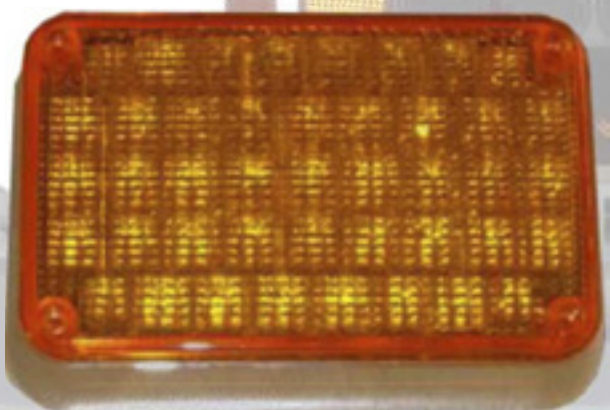

Ref:FR300LED-AM

Montaje en superficie.
Sin centralita. Medidas 150 X 100 X 40 mm.
Color ÁMBAR .
Tensión 12 v 0.85 amp.
Marco cromado .